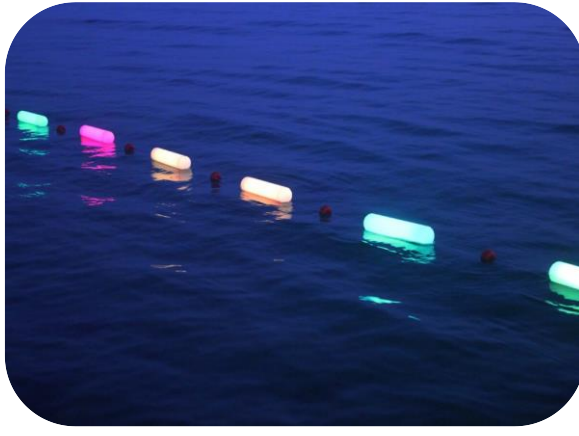

Bouées lumineuses solaires Led Drops®

Les bouées lumineuses solaires Led Drops sont conçues spécialement pour être autonomes. Elles rendront vos installations flottantes plus visibles et plus sécuritaires. D'une durée de vie de 3 à 4 ans, avec votre choix de couleur, elles s'installent très simplement et sont immédiatement opérationnelles.

Exemples d'applications

- Protections de zones portuaires ou d'espaces réglementés
- Délimitation de zones de baignade
- Ceinturage de navires
- Matérialisation de chenal
- Décoration nocturne
- Contours de plans d'eau
- Sécurisation de piscines

BEHO

Solutions nautiques

CanDOCK

BEHO enseigne Candock France

Bouées lumineuses solaires

Led Drops®

Caractéristiques techniques

- Technologie solaire développée spécialement pour cette application
- Produit breveté
- Couleur blanche ou multicolores à changement automatique*
**possibilité de choisir une couleur particulière sur commande spéciale*
- Plastique polyéthylène résistant à l'eau de mer
- Environ 10 heures de lumière après un jour ensoleillé
- Résistant aux UV
- Allumage automatique à la tombée de la nuit, extinction pendant la journée
- Aucun branchement nécessaire
- 2 ans de garantie
- 2 points de fixation pour cordage
- Longueur 600mm
- Diamètre 200mm